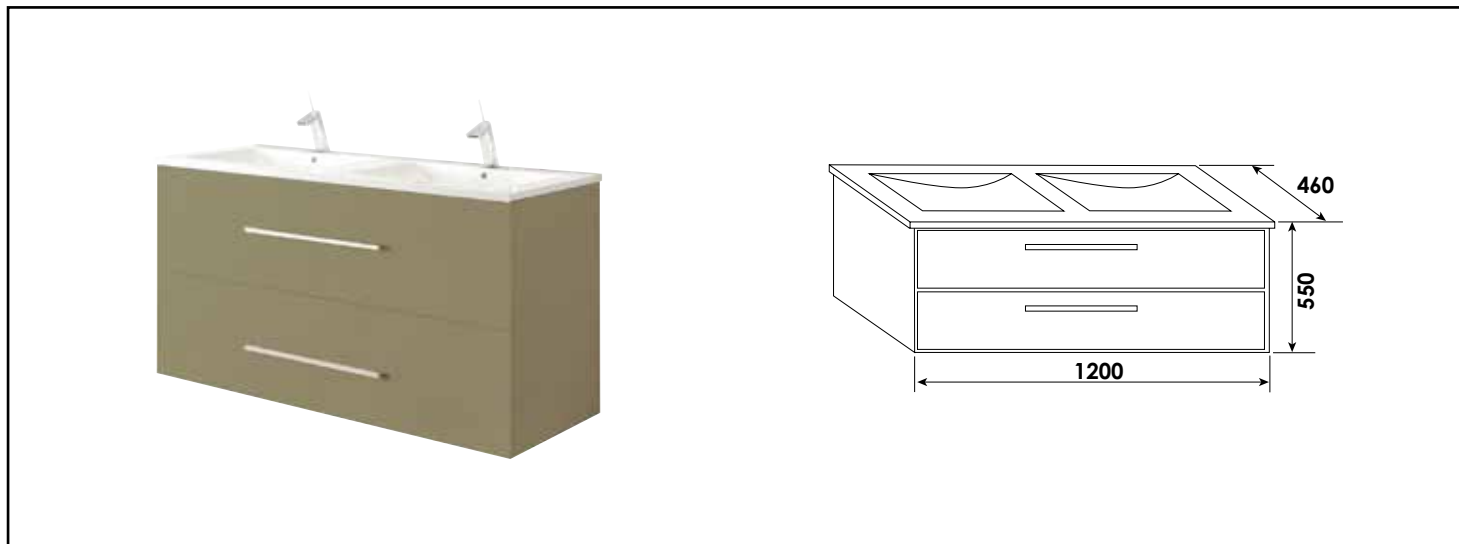

Référence : **401512086**

## MEUBLE SEUL SUSP. NEW YORK - LARG. 120 CM - COLORIS VERT MENTHE

### CARACTÉRISTIQUES

Meuble seul à poser finition vert menthe  
 Dimensions : Largeur : 120cm x Profondeur : 46cm x Hauteur : 80cm  
 Corps de meuble avec vide sanitaire 8cm  
 Structure du caisson (façade et corps) en panneaux de particules mélaminé, épaisseur : 16mm  
 2 tiroirs à fermeture ralentie  
 Poignées métalliques chromées  
 Livré avec jeu de pieds aluminium  
 Livré pré-monté, sans robinetterie, sans vidage, sans plan vasque, sans miroir  
 Fabrication européenne  
 Norme PEFC  
 Ecotaxe en sus